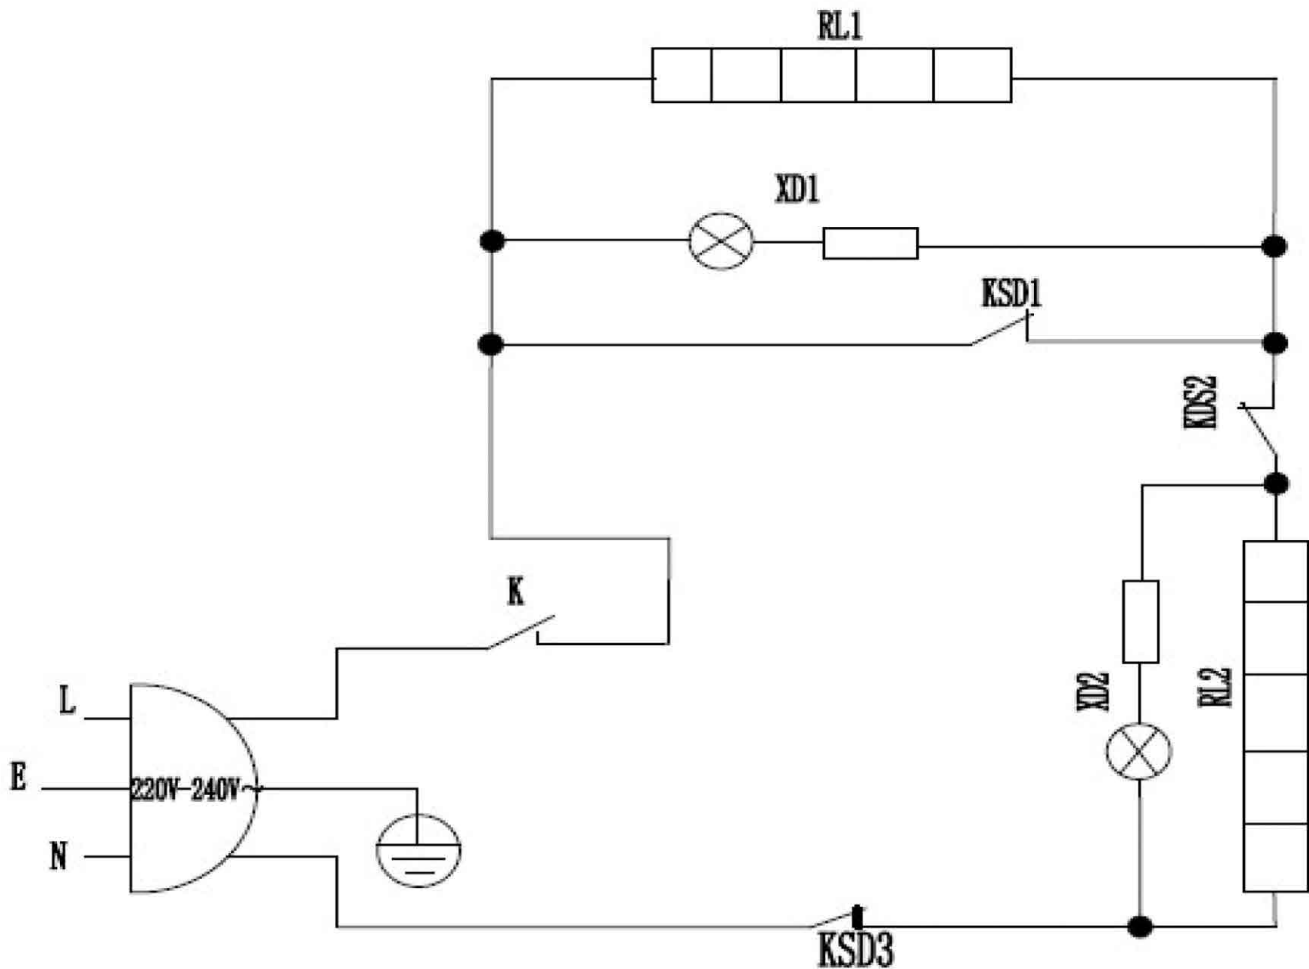

CKFS -60-9L

- 1、 K- Power Switch
- 2、 KSD1- Automatic Thermostat 80°C
- 3、 KSD2- Thermal cut-out 180°C
- 4、 KSD3- Thermal cut-out 200°C
- 5、 XD1-Keep Warming indicator
- 6、 XD2-Cooking indicator
- 7、 RL1 -Heating
- 8、 RL2 -Electrical Warming