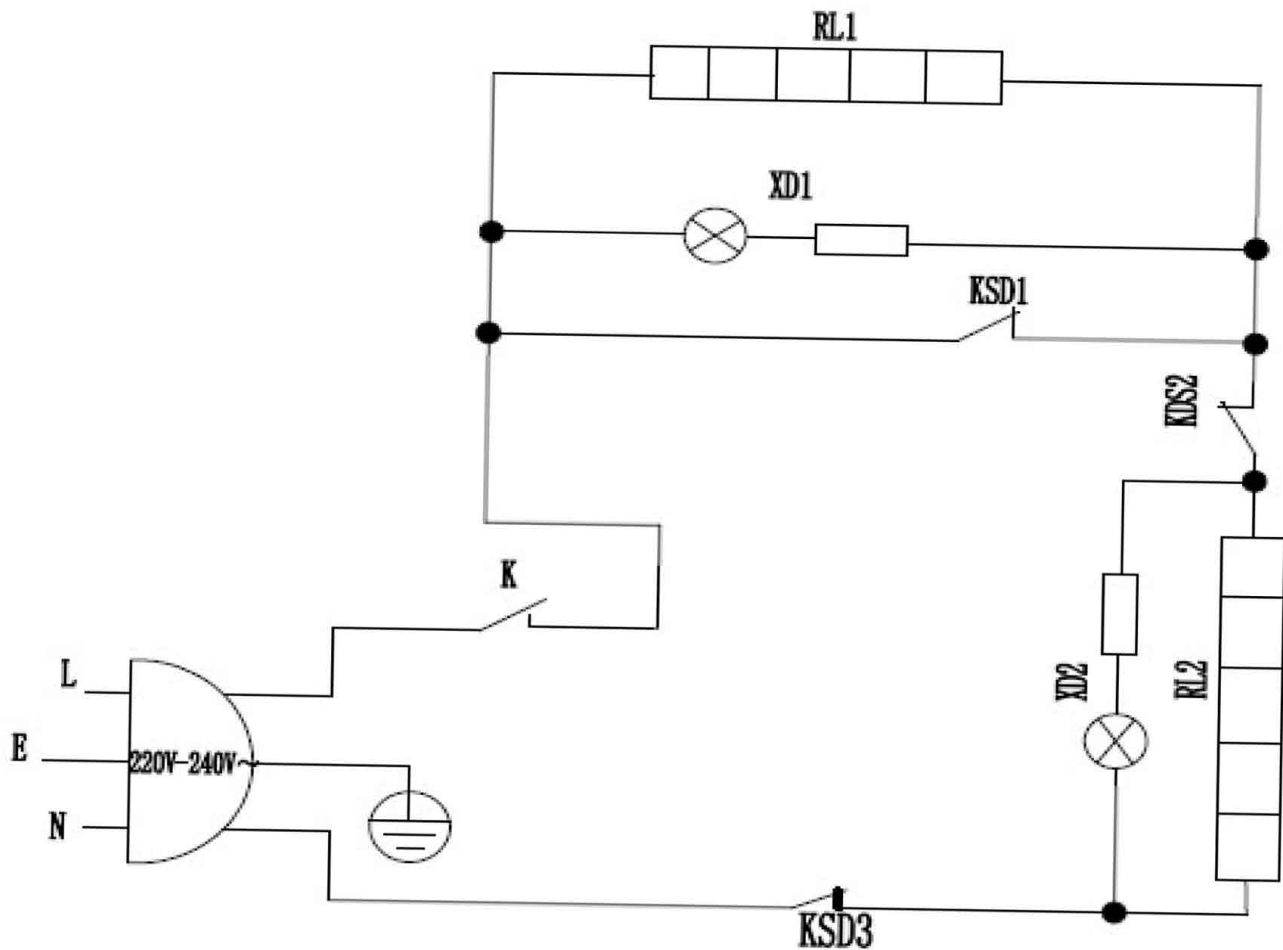

CKFS-40-6L

- 1、 K- Power Switch
- 2、 KSD1- Automatic Thermostat 80°C
- 3、 KSD2- Thermal cut-out 180°C
- 4、 KSD3- Thermal cut-out 200°C
- 5、 XD1-Keep Warming indicator
- 6、 XD2-Cooking indicator
- 7、 RL1 -Heating
- 8、 RL2 -Electrical Warming