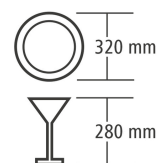

- Teller-Höhe max.: 320 mm
- Gläser-Höhe max.: 280 mm
- Anschlusswert: 3,4 kW | 230 V | 50 Hz
- Geräte-Anschluss: Steckerfertig
- Boilerheizung: 2,8 kW
- Tankheizung: 2,8 kW
- Kontrollleuchte: Ein/Aus
Aufheizen
- Ein-/Ausschalter: Ja
- Laugenpumpe: Ja
- Wasserenthärter: Nein
- Klarspüldosierpumpe: Ja
- Reinigerdosierpumpe: Ja
- Türkontaktschalter: Ja
- Sicherheitsthermostat: Ja
- Korb-Maße: 500 x 500 mm
- Laufzeit: 60 / 90 / 180 Sekunden

► Weiter auf der nächsten Seite

- Leistung / Stunde max.: 60 Körbe
- Laufzeit: 60 / 90 / 180 Sekunden

- Korb-Maße: 500 x 500 mm
- Gläserhöhe max.: 280 mm
- Tellerhöhe max.: 320 mm

- Elektronischer Thermo-Stopp
- Wir empfehlen einen Warmwasseranschluss bis 55 °C

- Reinigerdosierpumpe
- Klarspüldosierpumpe

- Anzeige für Boiler- und Tanktemperatur

Spülmaschine E500D LPR

- Leistung / Stunde max.: 60 Körbe
- Selbstreinigung: Nein
- Kalt-Nachspülung: Nein
- Doppelwandig: Nein
- Tankinhalt: 25 Liter
- Wasserdruck: 2 - 4 bar
- Wasserzulauf: G 3/4"
- Wasserablauf: Ø 20 mm
- Inklusive: 1 Gläserkorb
1 Besteckkorb
1 Wasserzulaufschlauch
- Material: Edelstahl
- Wichtiger Hinweis: -
- Tür doppelwandig: Ja
- Anzahl Waschprogramme: 3
- Wasserzulauftemperatur: Max. 60 °C
- Eigenschaften: Elektronischer Thermostopp
Drucksteigerungspumpe
Anzeige für Boiler- und Tanktemperatur
Rückflussverhinderer
- Display-Anzeige: Boilertemperatur und -status
Tanktemperatur und -status
- Unterbaufähig: Ja
- Trockenlaufschutz: Ja
- Wasserverbrauch bei 2 bar: 2,7 Liter / Spülgang
- Maße: B 600 x T 610 x H 850 mm
- Gewicht: 53,6 kg

Abbildung ähnlich

- Fachgröße: 73 x 73 mm
- Innenhöhe: 166 mm
- Material: Kunststoff
- Wichtiger Hinweis: -
- Stapelbar: Ja
- Eigenschaften: -
- Korbgröße: 500 x 500 mm

Art.-Nr. 5339

GTIN 4015613654829

Spülmaschine E500D LPR Ergänzungsprodukte