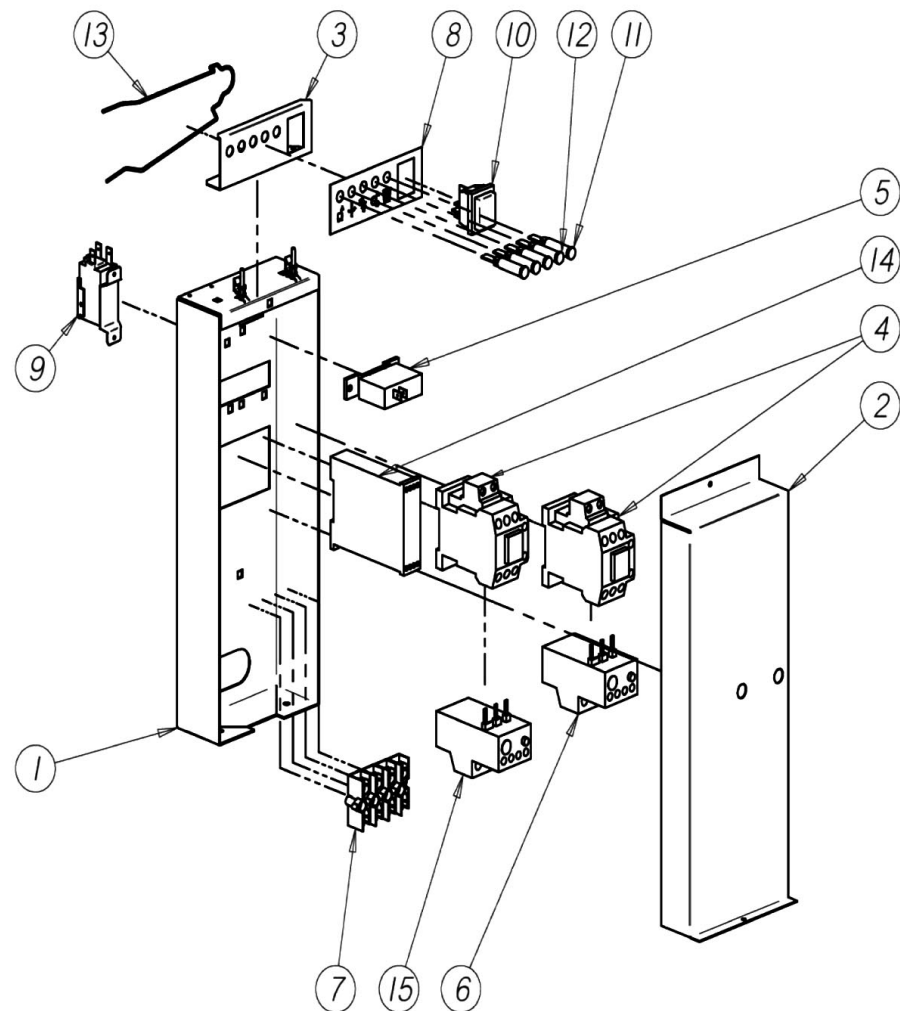

Eisflockenbereiter Q135M, Q200M, IQ550
Artikel-Nr.: 104435, 104420, 104455

Ersatzteilliste bis
Seriennr. 1232137
25.07.2017

Pos.	Artikelbeschreibung	Description of item	Artikel Nr./Item No.
7571 (104435, 104420)	Lüftungsgitter	Ventilation grille	07571
2459/2460	Stütze f. Behälter	Bracket f. basin	0502459
2462/2506/5399	Behälter	Container	01966
3478/3474 (104420)	Startkondensator 220 V, 50 Hz	Starting condenser 220 V, 50 Hz	n.m.lieferbar/n.m.available
3480/3477 (104455)	Startkondensator	Starting condenser	Auf Anfrage/On request
o.Abb/n.pic	Timer	Timer	03525
o.Abb/n.pic (104435)	Lüftungsgitter	Ventilation grill	E06084
	Türführungsrahmen rechts	Door guide frame right	0201704
	Türführungsrahmen links	Door guide frame left	0201705
	Stopper z. Tür (2 Stück werden benötigt)	Door stopper (2 pcs needed)	0101715
	Laufrolle z. Tür (2 Stück werden benötigt)	Castor f. door (2 pcs needed)	0101716