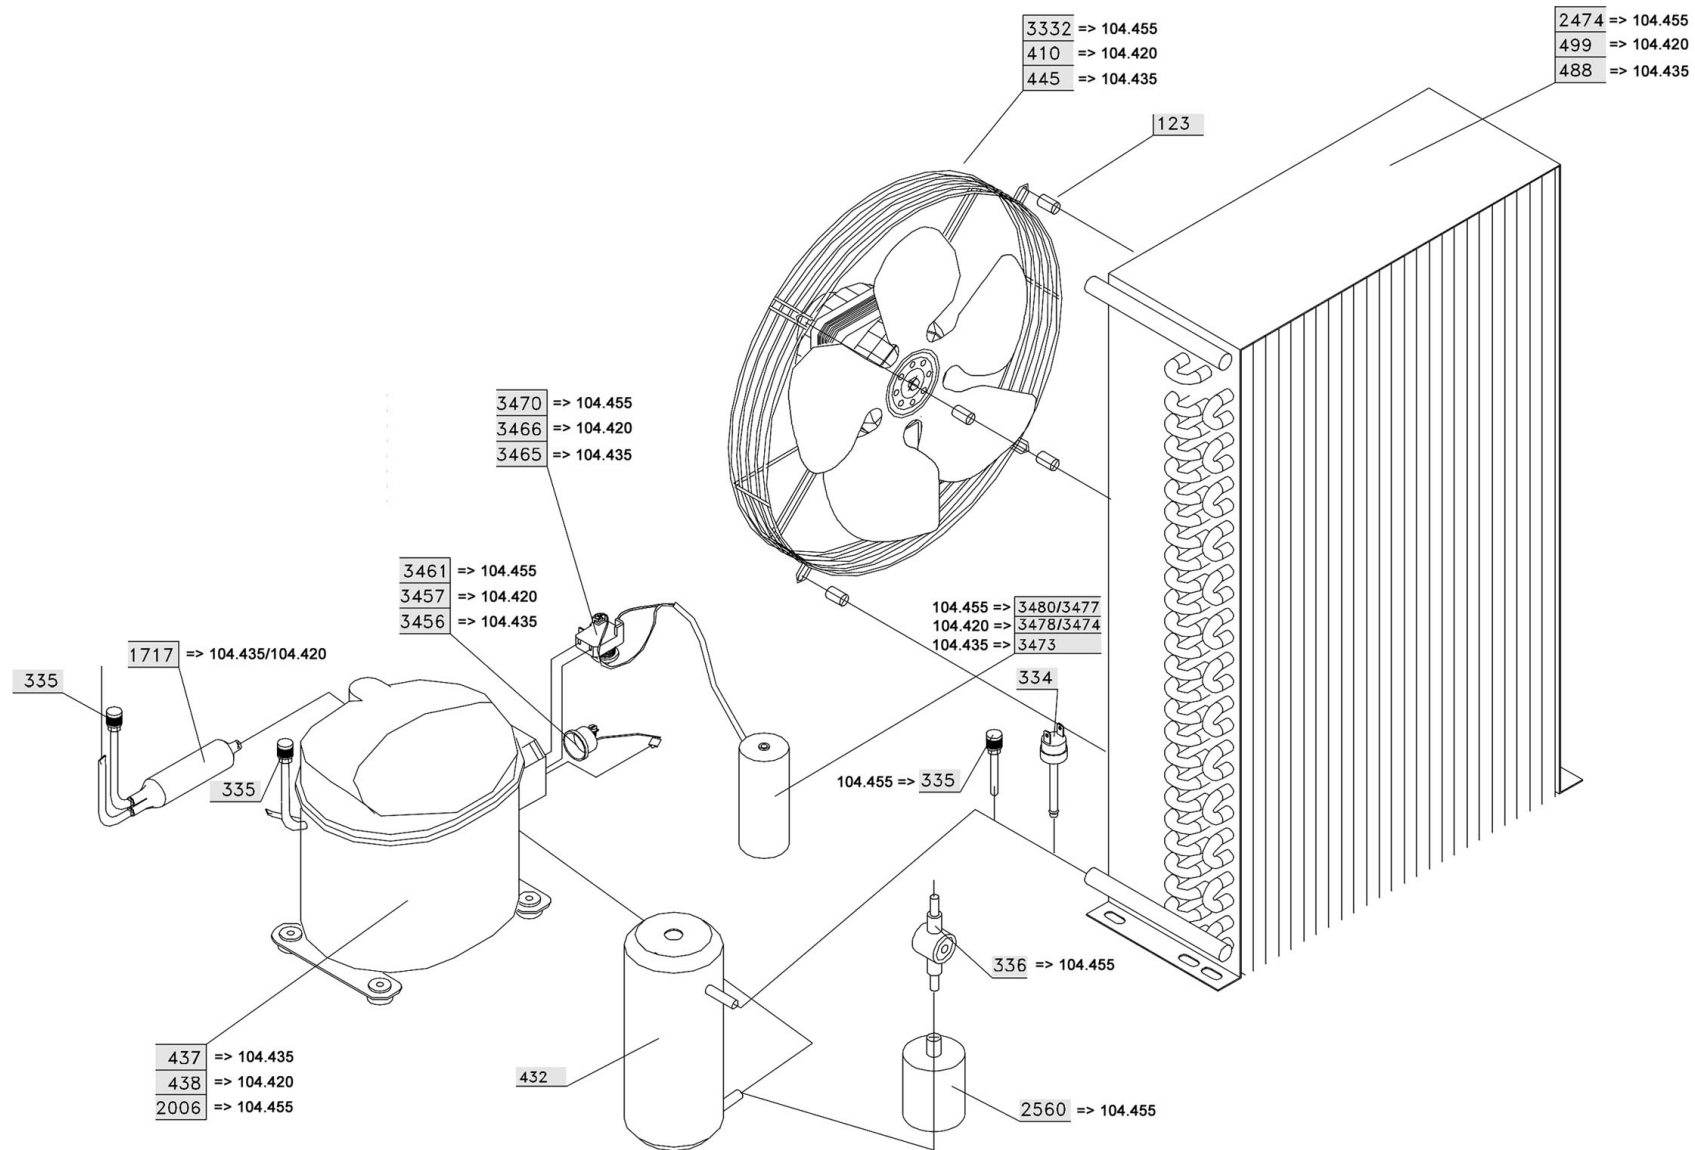

104.455 => 2444
 104.420 => 2442
 104.435 => 2441

Verdampfer komplett - Eisschnecken Baugruppe
Whole evaporator - auger group

- 7194 => 104.435
- 7195 => 104.420
- 7177 => 104.455 (rechts/right)

Pos.	Artikelbeschreibung	Description of item	Artikel Nr./Item No.
54 (104455)	Eisschnecke	Ice spiral	0300054
107	Gelenkverbindung	Connection	0100107
123	Trennstück	Spacer	0210123
125 (104435, 104420)	Lageraufnahme z. Schnecke	Bearing f. screw	0125
162 (104455)	Lager unten	Lower bearing	0300162
171	Achse	Axle	0200171
334	Sicherheitspressostat	Safety pressure switch	0200334
335	Ventil 1/4 Zoll	Valve 1/4"	0335
336 (104455)	Visier, Danfoss	Eyeiece, Danfoss	0220336
410 (104420)	Kondensatorlüfter	Condenser ventilator	0410
432	Wasserbehälter	Water container	0300432
437 (104435)	Kompressor CAE4450Z	Compressor CAE4450Z	0437
438 (104420)	Kompressor CAE9470Z	Compressor CAE9470Z	n.m.lieferbar/n.m.available
442 (104455)	Kompressor	Compressor	0442
445 (104435, 104420)	Kondensatorlüfter	Condenser fan	0200445
488 (104435)	Kondensator	Condenser	0400488
499 (104420)	Kondensator 10*4 MIT B P-85	Condenser 10*4 MIT B P-85	0400499
536	Schütz	Contactora	0536
719 (104455)	Verschraubung	Screw connection	0400717
725 (104435, 104420)	Kugellager	Bearing	Auf Anfrage/On request
726 (104455)	Kugellager 45 x 58 x 7	Bearing 45 x 58 x 7	0200726
727	Halterung	Bracket	Auf Anfrage/On request
731	Distanzstück D50	Spacer D50	0210731
825	Kontrolllampe grün	Green indicator light	n.m.lieferbar/n.m.available
826	Kontrolllampe gelb	Yellow indicator light	n.m.lieferbar/n.m.available
894 (104455)	Eisschnecke	Ice spiral	0300894
1035	Ventil 0.68 404	Valve 0.68 404	0301035
1330	Niveausonde	Level sensor	01330
1417 (104455)	Befestigung	Fixing	0501417
1479	Display	Display	n.m.lieferbar/n.m.available
1694	Schalter, verzögert	Switch, delayed	01694
1717 (104435, 104420)	Trockner R404, 30 g	Dryer R404, 30 g	01717
1820 (104455)	Unterlegscheibe	Washer	0401820