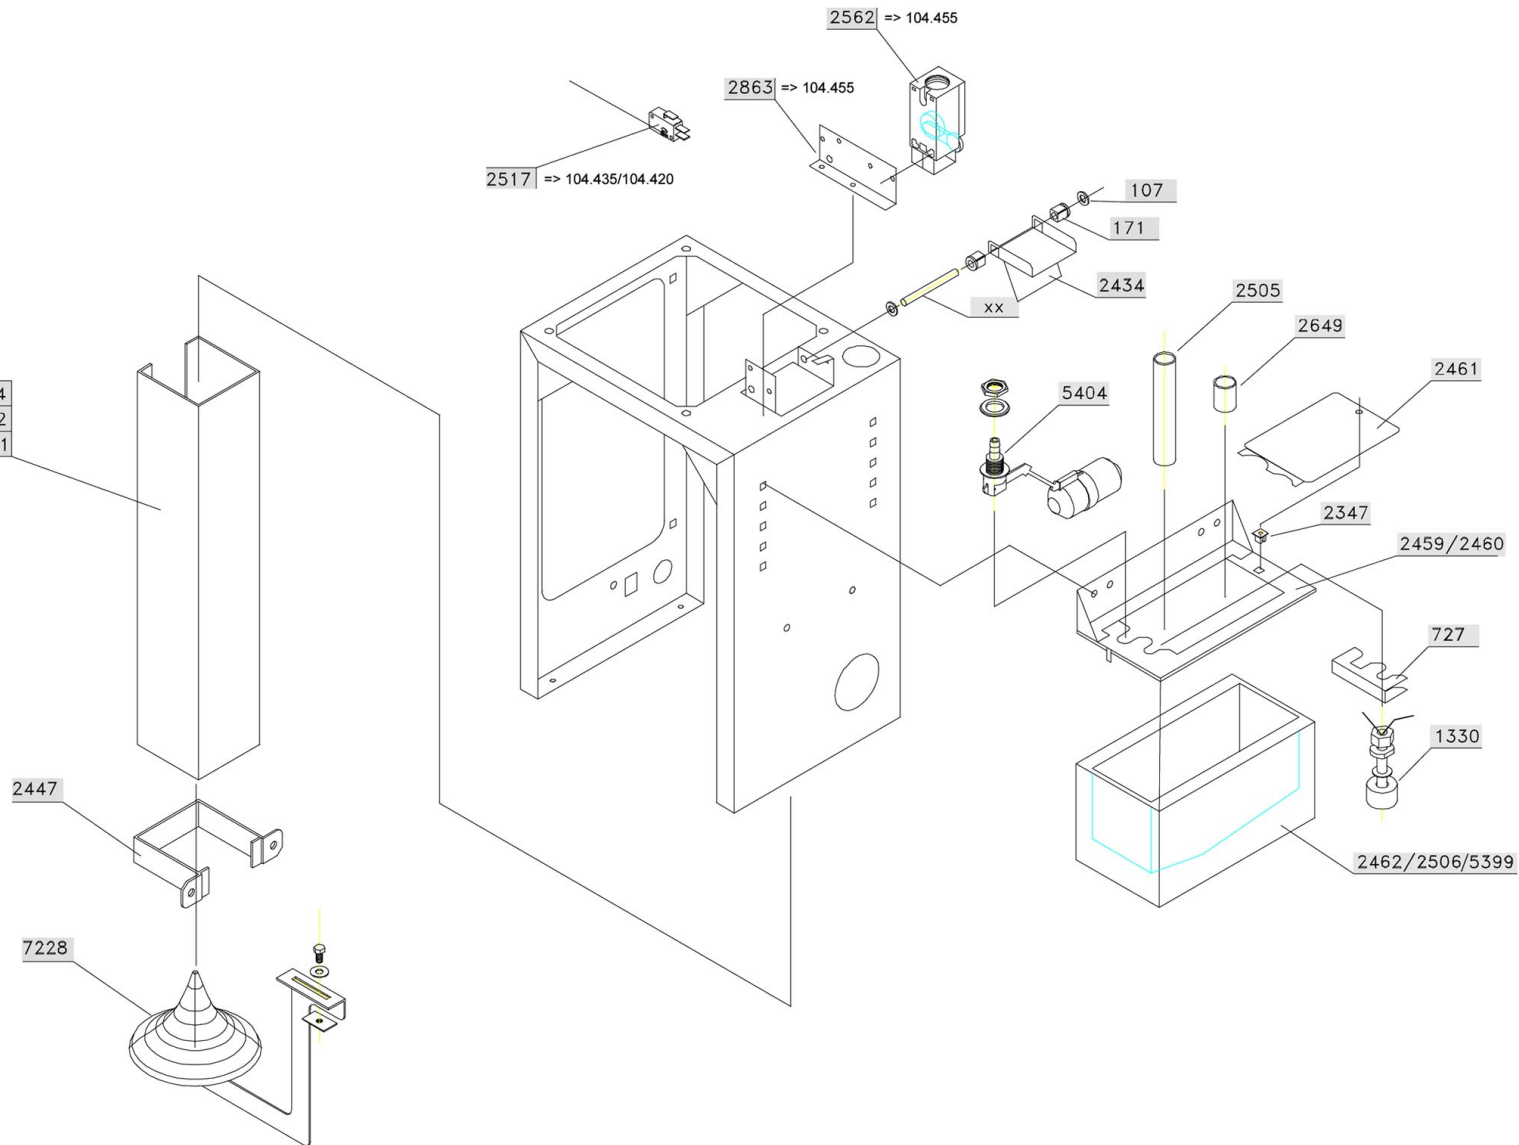

104.455 => 2444
 104.420 => 2442
 104.435 => 2441

Verdampfer komplett - Eisschnecken Baugruppe
Whole evaporator - auger group

- 7194 => 104.435
- 7195 => 104.420
- 7177 => 104.455 (rechts/right)

Pos.	Artikelbeschreibung	Description of item	Artikel Nr./Item No.
54 (104455)	Eisschnecke	Ice spiral	0300054
107	Gelenkverbindung	Connection	0100107
123	Trennstück	Spacer	0210123
125 (104435, 104420)	Lageraufnahme z. Schnecke	Bearing f. screw	0125
162 (104455)	Lager unten	Lower bearing	0300162
171	Achse	Axle	0200171
334	Sicherheitspressostat	Safety pressure switch	0200334
335	Ventil 1/4 Zoll	Valve 1/4"	0335
336 (104455)	Visier, Danfoss	Eyeiece, Danfoss	0220336
410 (104420)	Kondensatorlüfter	Condenser ventilator	0410
432	Wasserbehälter	Water container	0300432
437 (104435)	Kompressor CAE4450Z	Compressor CAE4450Z	0437
438 (104420)	Kompressor CAE9470Z	Compressor CAE9470Z	n.m.lieferbar/n.m.available
442 (104455)	Kompressor	Compressor	0442
445 (104435, 104420)	Kondensatorlüfter	Condenser fan	0200445
488 (104435)	Kondensator	Condenser	0400488
499 (104420)	Kondensator 10*4 MIT B P-85	Condenser 10*4 MIT B P-85	0400499
536	Schütz	Contactora	0536
719 (104455)	Verschraubung	Screw connection	0400717
725 (104435, 104420)	Kugellager	Bearing	Auf Anfrage/On request
726 (104455)	Kugellager 45 x 58 x 7	Bearing 45 x 58 x 7	0200726
727	Halterung	Bracket	Auf Anfrage/On request
731	Distanzstück D50	Spacer D50	0210731
825	Kontrolllampe grün	Green indicator light	n.m.lieferbar/n.m.available
826	Kontrolllampe gelb	Yellow indicator light	n.m.lieferbar/n.m.available
894 (104455)	Eisschnecke	Ice spiral	0300894
1035	Ventil 0.68 404	Valve 0.68 404	0301035
1330	Niveausonde	Level sensor	01330
1417 (104455)	Befestigung	Fixing	0501417
1479	Display	Display	n.m.lieferbar/n.m.available
1694	Schalter, verzögert	Switch, delayed	01694
1717 (104435, 104420)	Trockner R404, 30 g	Dryer R404, 30 g	01717
1820 (104455)	Unterlegscheibe	Washer	0401820