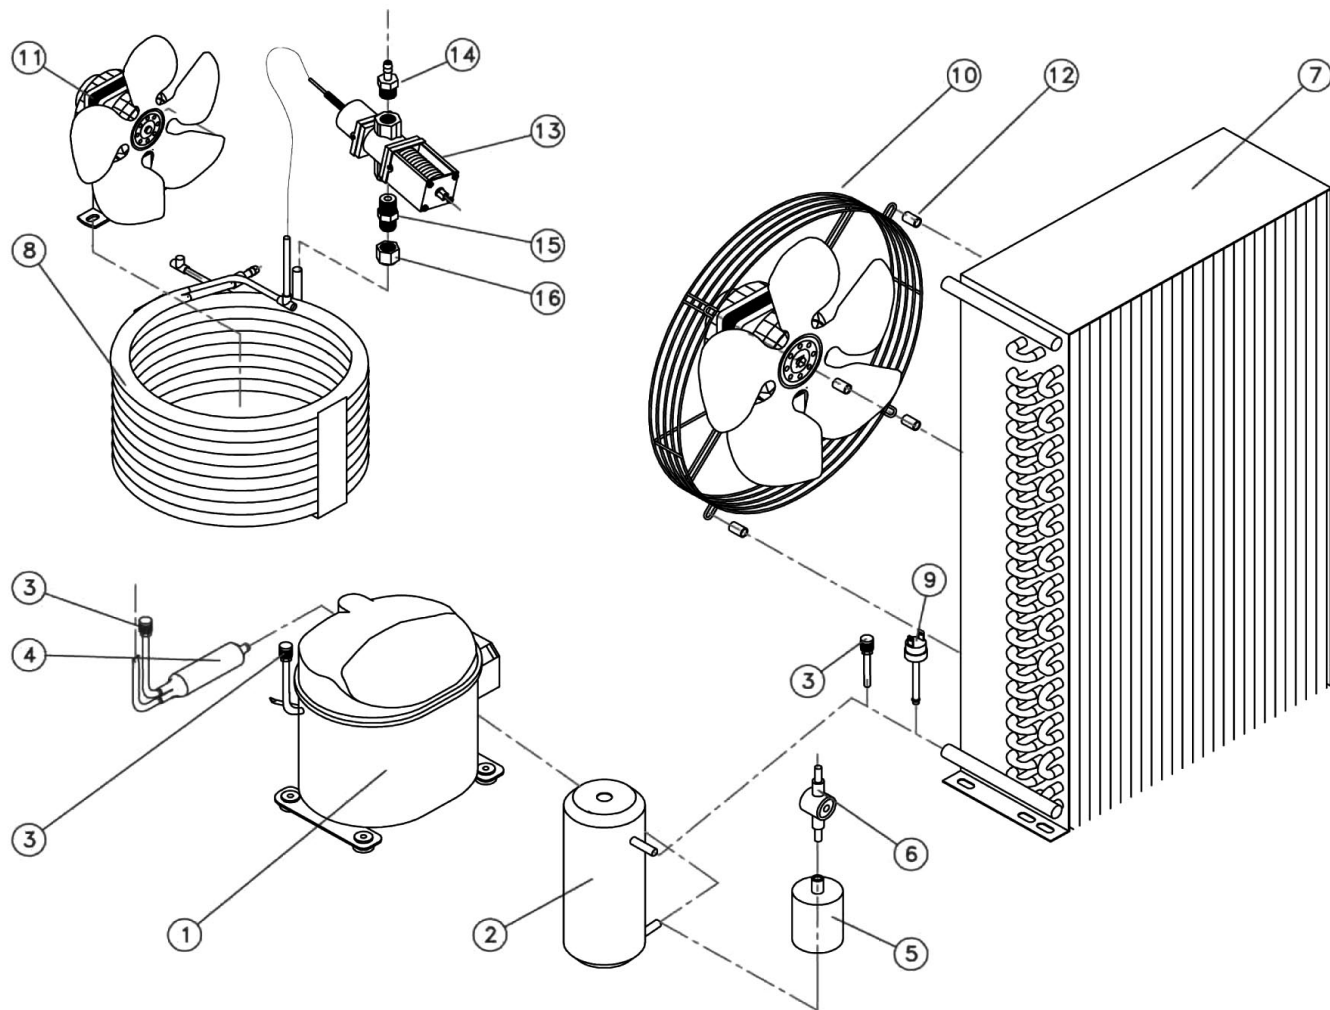

Eisflockenbereiter Q135M, Q200M, IQ550
Artikel-Nr.: 104435, 104420, 104455

Ersatzteilliste bis
Seriennr. 1232137
25.07.2017

Pos.	Artikelbeschreibung	Description of item	Artikel Nr./Item No.
7571 (104435, 104420)	Lüftungsgitter	Ventilation grille	07571
2459/2460	Stütze f. Behälter	Bracket f. basin	0502459
2462/2506/5399	Behälter	Container	01966
3478/3474 (104420)	Startkondensator 220 V, 50 Hz	Starting condenser 220 V, 50 Hz	n.m.lieferbar/n.m.available
3480/3477 (104455)	Startkondensator	Starting condenser	Auf Anfrage/On request
o.Abb/n.pic	Timer	Timer	03525
o.Abb/n.pic (104435)	Lüftungsgitter	Ventilation grill	E06084
	Türführungsrahmen rechts	Door guide frame right	0201704
	Türführungsrahmen links	Door guide frame left	0201705
	Stopper z. Tür (2 Stück werden benötigt)	Door stopper (2 pcs needed)	0101715
	Laufrolle z. Tür (2 Stück werden benötigt)	Castor f. door (2 pcs needed)	0101716