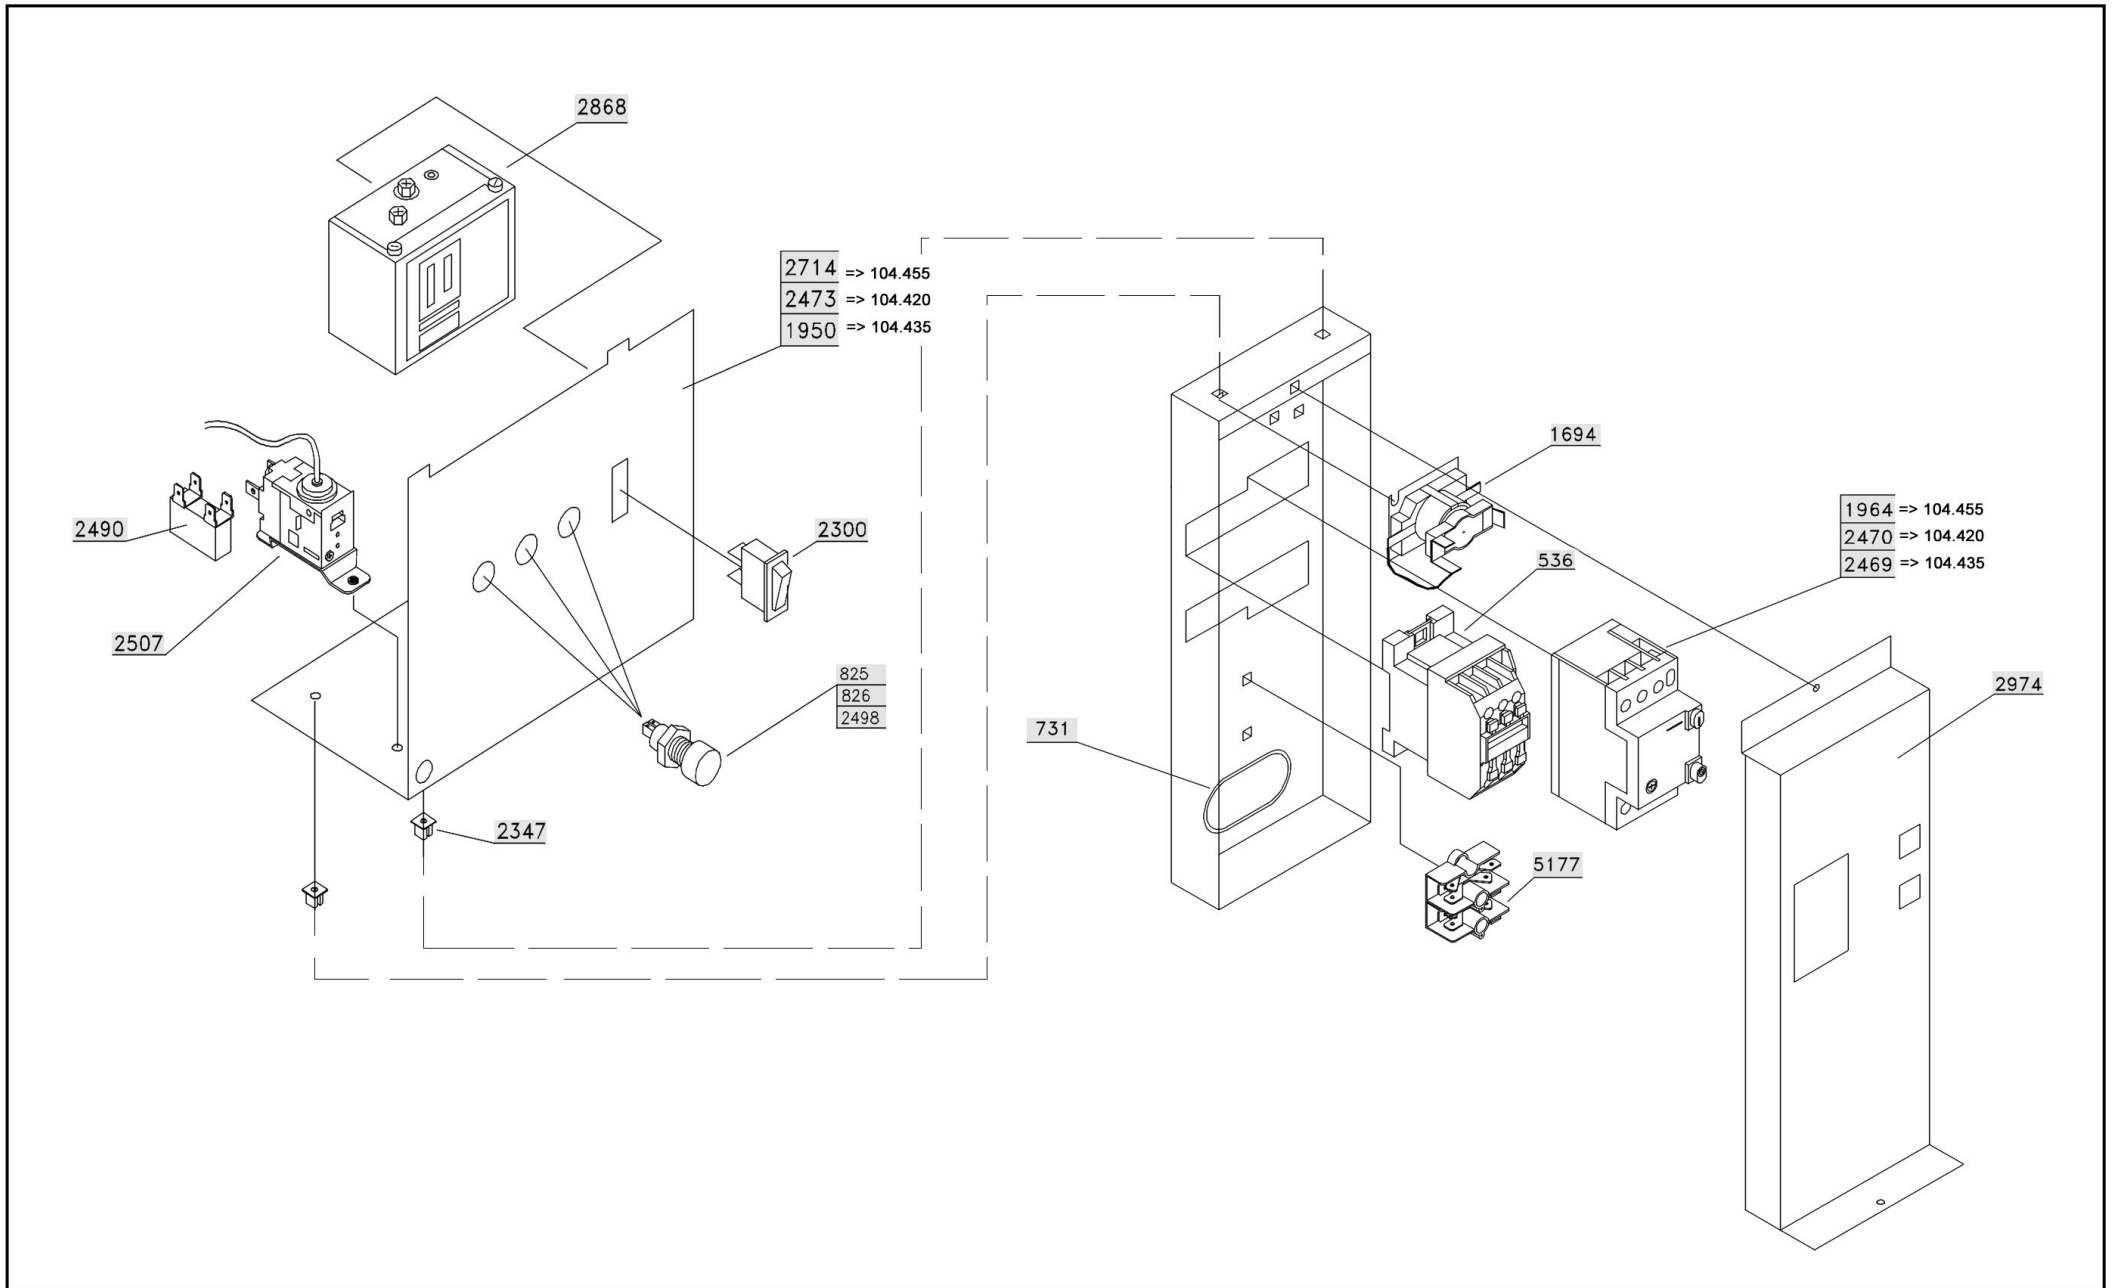

104.455 => 2444
 104.420 => 2442
 104.435 => 2441

Verdampfer komplett - Eisschnecken Baugruppe
Whole evaporator - auger group

- 7194 => 104.435
- 7195 => 104.420
- 7177 => 104.455 (rechts/right)

Pos.	Artikelbeschreibung	Description of item	Artikel Nr./Item No.
54 (104455)	Eisschnecke	Ice spiral	0300054
107	Gelenkverbindung	Connection	0100107
123	Trennstück	Spacer	0210123
125 (104435, 104420)	Lageraufnahme z. Schnecke	Bearing f. screw	0125
162 (104455)	Lager unten	Lower bearing	0300162
171	Achse	Axle	0200171
334	Sicherheitspressostat	Safety pressure switch	0200334
335	Ventil 1/4 Zoll	Valve 1/4"	0335
336 (104455)	Visier, Danfoss	Eyeiece, Danfoss	0220336
410 (104420)	Kondensatorlüfter	Condenser ventilator	0410
432	Wasserbehälter	Water container	0300432
437 (104435)	Kompressor CAE4450Z	Compressor CAE4450Z	0437
438 (104420)	Kompressor CAE9470Z	Compressor CAE9470Z	n.m.lieferbar/n.m.available
442 (104455)	Kompressor	Compressor	0442
445 (104435, 104420)	Kondensatorlüfter	Condenser fan	0200445
488 (104435)	Kondensator	Condenser	0400488
499 (104420)	Kondensator 10*4 MIT B P-85	Condenser 10*4 MIT B P-85	0400499
536	Schütz	Contactora	0536
719 (104455)	Verschraubung	Screw connection	0400717
725 (104435, 104420)	Kugellager	Bearing	Auf Anfrage/On request
726 (104455)	Kugellager 45 x 58 x 7	Bearing 45 x 58 x 7	0200726
727	Halterung	Bracket	Auf Anfrage/On request
731	Distanzstück D50	Spacer D50	0210731
825	Kontrolllampe grün	Green indicator light	n.m.lieferbar/n.m.available
826	Kontrolllampe gelb	Yellow indicator light	n.m.lieferbar/n.m.available
894 (104455)	Eisschnecke	Ice spiral	0300894
1035	Ventil 0.68 404	Valve 0.68 404	0301035
1330	Niveausonde	Level sensor	01330
1417 (104455)	Befestigung	Fixing	0501417
1479	Display	Display	n.m.lieferbar/n.m.available
1694	Schalter, verzögert	Switch, delayed	01694
1717 (104435, 104420)	Trockner R404, 30 g	Dryer R404, 30 g	01717
1820 (104455)	Unterlegscheibe	Washer	0401820