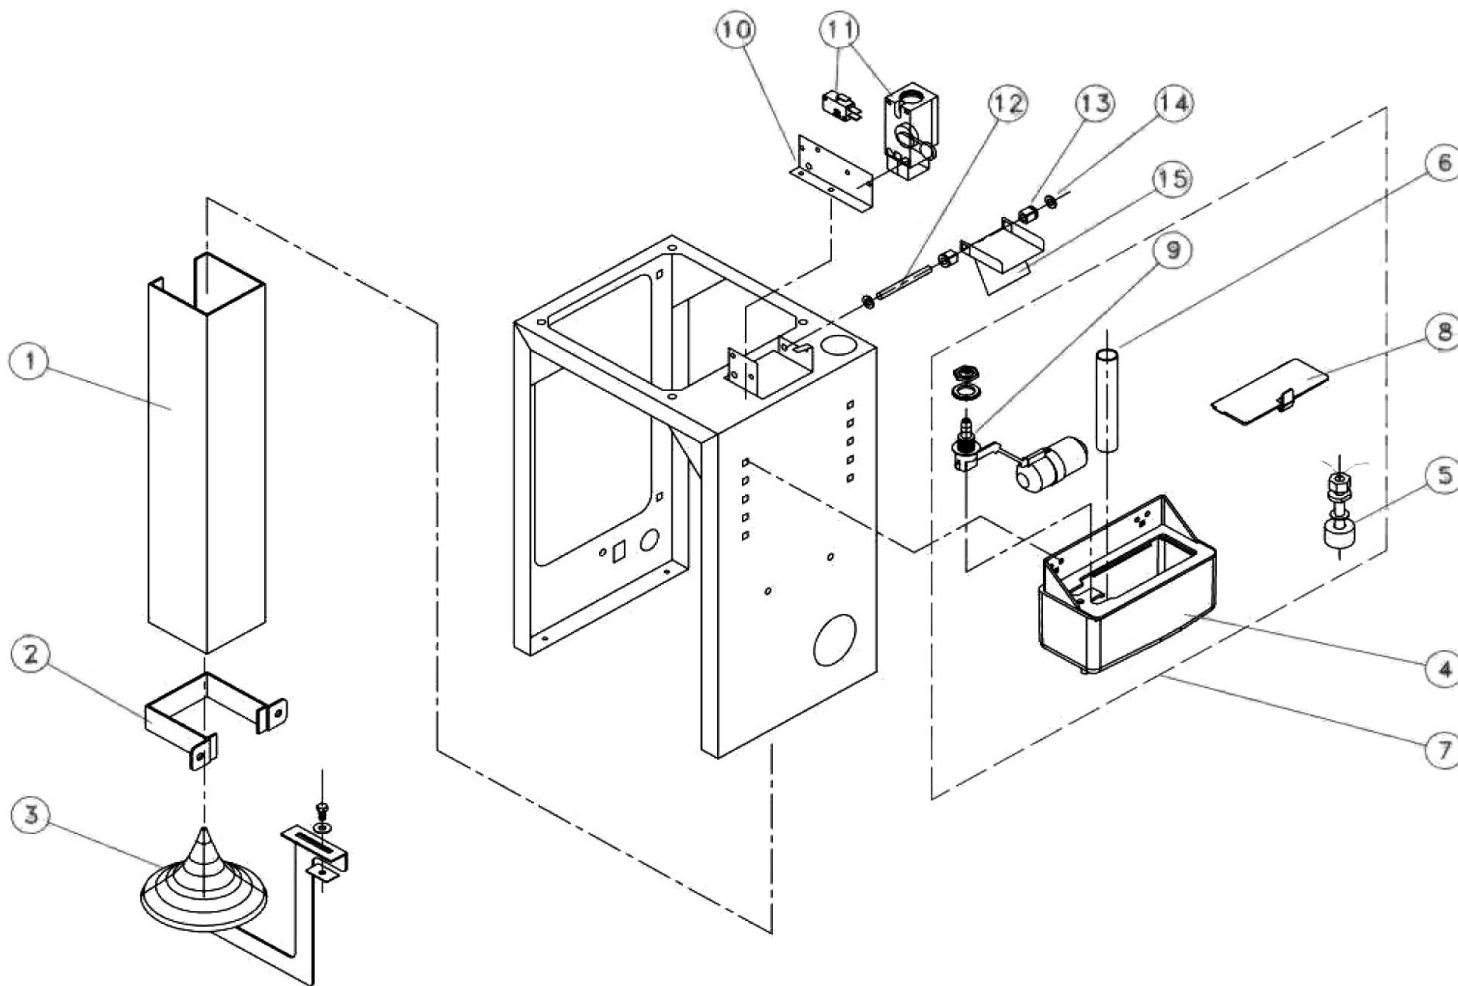

Eisflockenbereiter Q135M, Q200M, IQ550
Artikel-Nr.: 104435, 104420, 104455

Ersatzteilliste bis
Seriennr. 1232137
25.07.2017

Pos.	Artikelbeschreibung	Description of item	Artikel Nr./Item No.
7571 (104435, 104420)	Lüftungsgitter	Ventilation grille	07571
2459/2460	Stütze f. Behälter	Bracket f. basin	0502459
2462/2506/5399	Behälter	Container	01966
3478/3474 (104420)	Startkondensator 220 V, 50 Hz	Starting condenser 220 V, 50 Hz	n.m.lieferbar/n.m.available
3480/3477 (104455)	Startkondensator	Starting condenser	Auf Anfrage/On request
o.Abb/n.pic	Timer	Timer	03525
o.Abb/n.pic (104435)	Lüftungsgitter	Ventilation grill	E06084
	Türführungsrahmen rechts	Door guide frame right	0201704
	Türführungsrahmen links	Door guide frame left	0201705
	Stopper z. Tür (2 Stück werden benötigt)	Door stopper (2 pcs needed)	0101715
	Laufrolle z. Tür (2 Stück werden benötigt)	Castor f. door (2 pcs needed)	0101716