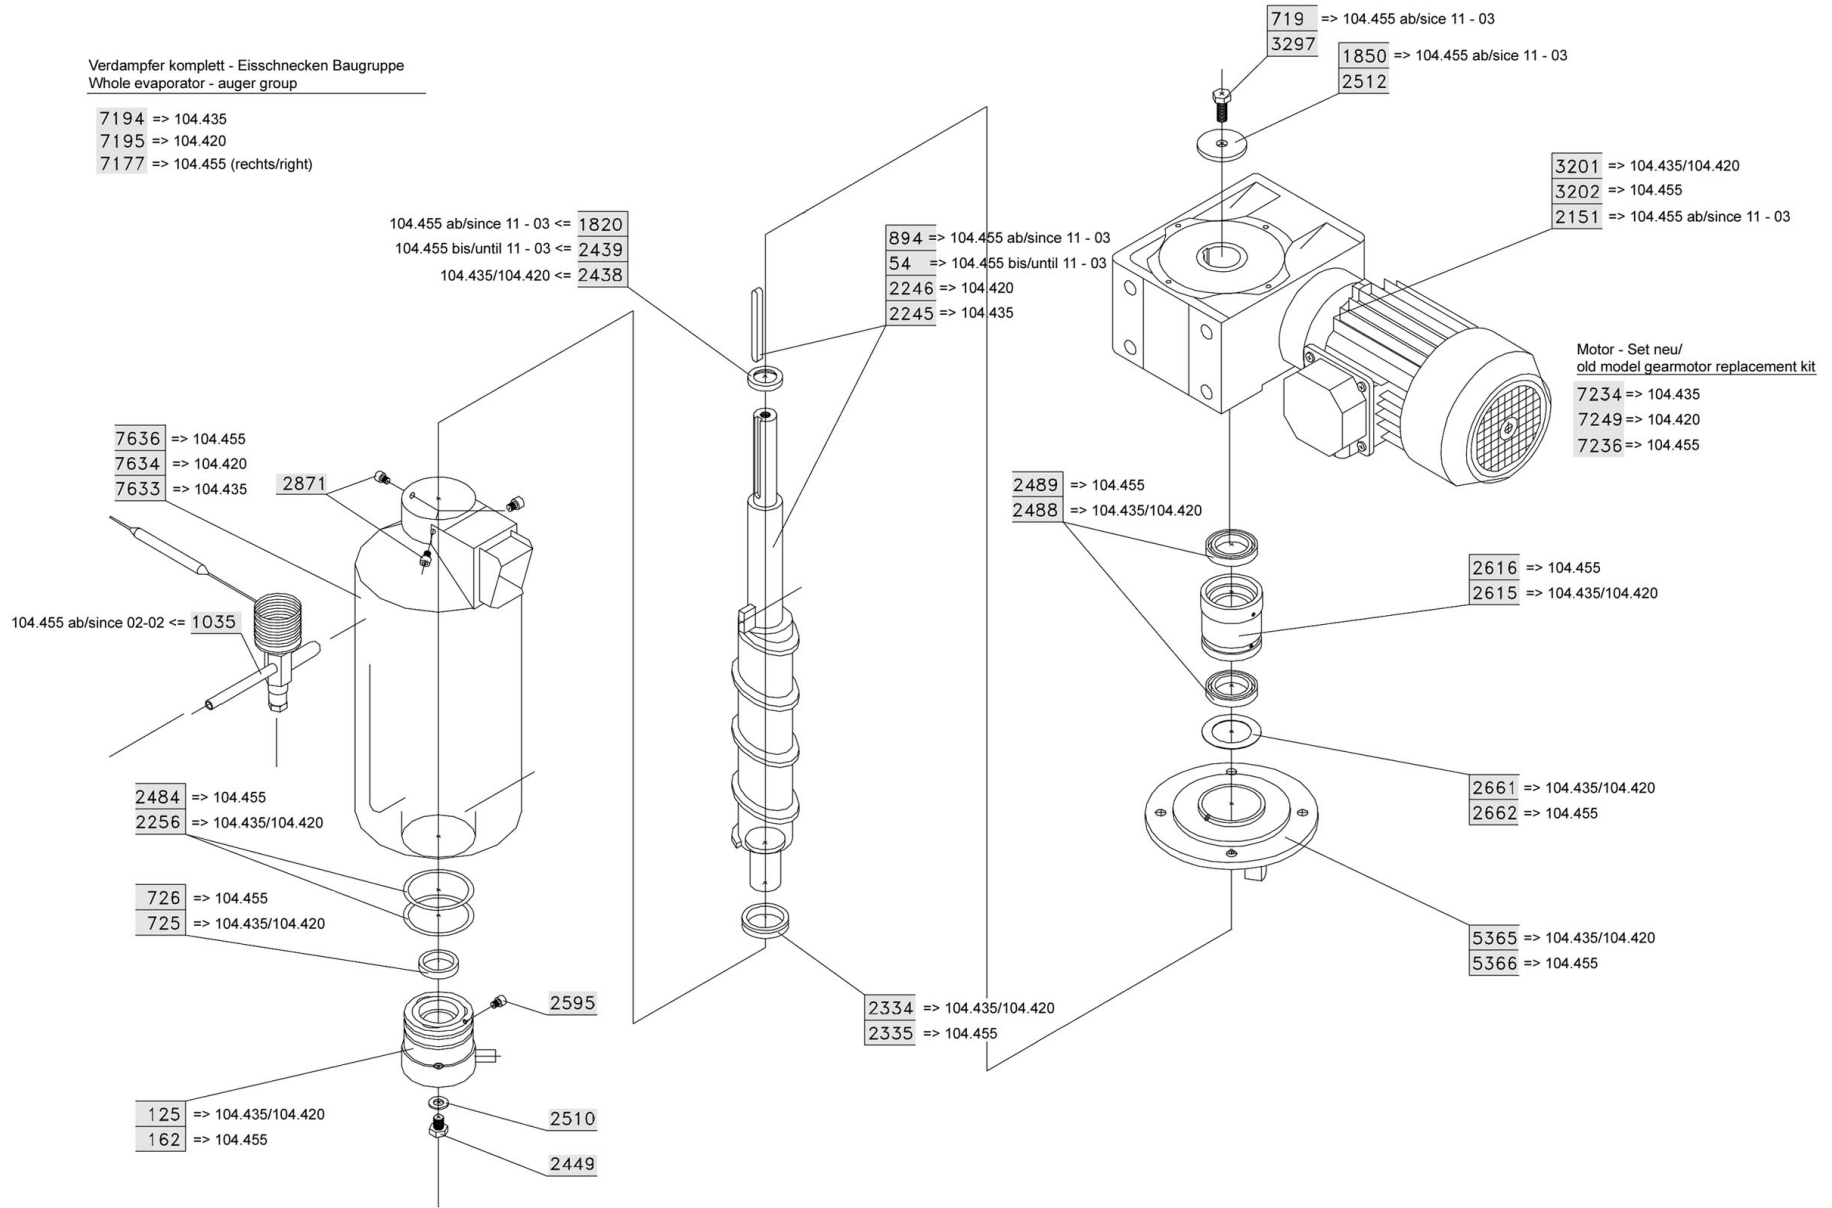

104.455 => 2444
 104.420 => 2442
 104.435 => 2441

Verdampfer komplett - Eisschnecken Baugruppe
Whole evaporator - auger group

- 7194 => 104.435
- 7195 => 104.420
- 7177 => 104.455 (rechts/right)

Pos.	Artikelbeschreibung	Description of item	Artikel Nr./Item No.
54 (104455)	Eisschnecke	Ice spiral	0300054
107	Gelenkverbindung	Connection	0100107
123	Trennstück	Spacer	0210123
125 (104435, 104420)	Lageraufnahme z. Schnecke	Bearing f. screw	0125
162 (104455)	Lager unten	Lower bearing	0300162
171	Achse	Axle	0200171
334	Sicherheitspressostat	Safety pressure switch	0200334
335	Ventil 1/4 Zoll	Valve 1/4"	0335
336 (104455)	Visier, Danfoss	Eyeiece, Danfoss	0220336
410 (104420)	Kondensatorlüfter	Condenser ventilator	0410
432	Wasserbehälter	Water container	0300432
437 (104435)	Kompressor CAE4450Z	Compressor CAE4450Z	0437
438 (104420)	Kompressor CAE9470Z	Compressor CAE9470Z	n.m.lieferbar/n.m.available
442 (104455)	Kompressor	Compressor	0442
445 (104435, 104420)	Kondensatorlüfter	Condenser fan	0200445
488 (104435)	Kondensator	Condenser	0400488
499 (104420)	Kondensator 10*4 MIT B P-85	Condenser 10*4 MIT B P-85	0400499
536	Schütz	Contactora	0536
719 (104455)	Verschraubung	Screw connection	0400717
725 (104435, 104420)	Kugellager	Bearing	Auf Anfrage/On request
726 (104455)	Kugellager 45 x 58 x 7	Bearing 45 x 58 x 7	0200726
727	Halterung	Bracket	Auf Anfrage/On request
731	Distanzstück D50	Spacer D50	0210731
825	Kontrolllampe grün	Green indicator light	n.m.lieferbar/n.m.available
826	Kontrolllampe gelb	Yellow indicator light	n.m.lieferbar/n.m.available
894 (104455)	Eisschnecke	Ice spiral	0300894
1035	Ventil 0.68 404	Valve 0.68 404	0301035
1330	Niveausonde	Level sensor	01330
1417 (104455)	Befestigung	Fixing	0501417
1479	Display	Display	n.m.lieferbar/n.m.available
1694	Schalter, verzögert	Switch, delayed	01694
1717 (104435, 104420)	Trockner R404, 30 g	Dryer R404, 30 g	01717
1820 (104455)	Unterlegscheibe	Washer	0401820