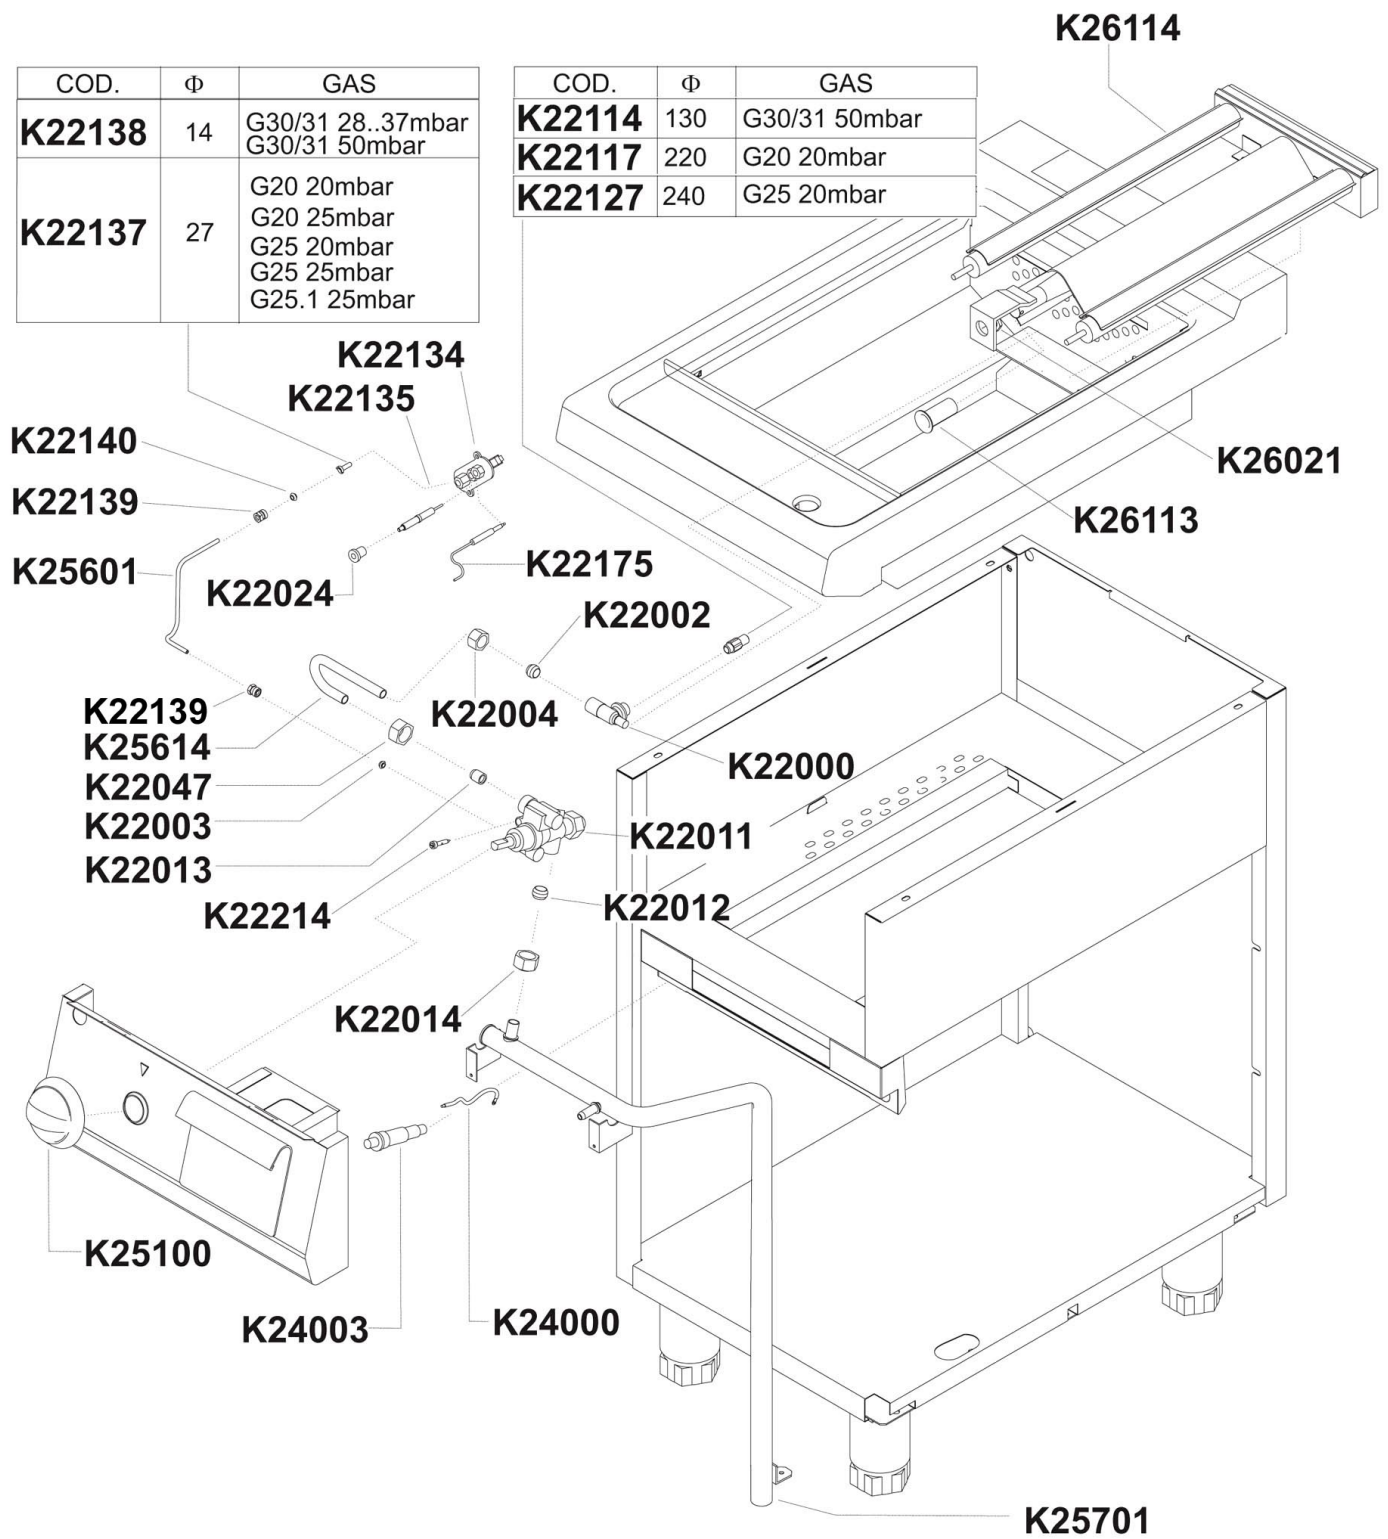

Pos.	Artikelbeschreibung	Description of item	Artikel Nr./Item No.
K00063	Ablauf	Drain	049335
K00064	Fettauffangschublade	Grease drip drawer	052405
K00065	Gitterrost	Grid	049336
K00092	Rost für Lavasteingrill 700, V-Rost	Grid f. lava rock grill 700, V-grid	285094
	Rost für Lavasteingrill 700	Grid f. lava rock grill 700	285095
	Rundrost für Fisch	Round bar grid for fish	285093
K20053	Magnet	Magnet	05900356
K20141	Griff z. Gitterrost	Handle f. grid	049337
K22000	Düsenträger, D 10 mm, m. Mutter	Nozzle holder, D 10 mm, w. nut	049090
K22002	Hauptgasleitung komplett	Main gas pipe complete	=> K25614
K22003	Zündgasleitung, komplett	Ignition gas pipe complete	=> K25601
K22004	Hauptgasleitung komplett	Main gas pipe complete	=> K25614
K22011 + K22012 + K22014	Gashahn	Gas tap	049092
K22012	Gashahn	Gas tap	=> K22011
K22013	Hauptgasleitung komplett	Main gas pipe complete	=> K25614
K22014	Gashahn	Gas tap	=> K22011
K22024	Anschluss z. Zündkerze	Connection f. ignition plug	054361
K22047	Hauptgasleitung komplett	Main gas pipe complete	=> K25614
K22114	Düse, Propan, D130, 50mbar	Nozzle, propane, D130, 50mbar	049329
K22117	Düse, Erdgas, D220, G20, 20mbar	Nozzle, nat. gas, D220, G20, 20mbar	049330
K22127	Düse, Erdgas, D240, G25, 20mbar	Nozzle, nat. gas, D240, G25, 20mbar	049333
K22134	Zündbrenner	Ignition burner	0826920030
K22135	Zündkerze M4 x 1	Ignition plug M4 x 1	049315
K22137	Zünddüse, D27	Ignition nozzle, D27	E061243
K22138	Zünddüse, Propan, D 19	Ignition nozzle, propane, D 19	016107
K22139	Zündgasleitung, komplett	Ignition gas pipe complete	=> K25601
K22140	Zündgasleitung, komplett	Ignition gas pipe complete	=> K25601
K22175	Thermoelement Quick, 400 mm	Thermocouple Quick, 400 mm	049220
K22214	Kleinstellschraube, D100	Min. regulating screw, D100	049168
K24000	Zündkabel 450 mm	Ignition cable 450 mm	049311
K24003	Piezozünder D 18 mm	Piezo igniter D 18 mm	049069
K25100	Knebel, Zapfen 10 x 8	Knob, shaft 10 x 8	049164
K25601 + K22003 + K22139 + K22140	Zündgasleitung, komplett	Ignition gas pipe complete	E051041
K25614 + K22002 + K22004 + K22047 + K22013	Hauptgasleitung komplett	Main gas pipe complete	049326
K25701	Gasrampe	Gas ramp	049338
K26021	Mutter M 14 x 1	Nut M 14 x 1	049339
K26113 K26114	Brenner m. Einstellungsbuchse	Burner w. air regulation bush	049332
K26234	Fuß komplett, H120/170	Complete base, H120/170	049034
	Fuß komplett, H150/200	Complete base, H150/200	049014
	Fuß H130/190, mit Gewinde	Base H130/190, with thread	E026437
o.Abb/ no pic.	Verbindungssatz	Connection set	049130